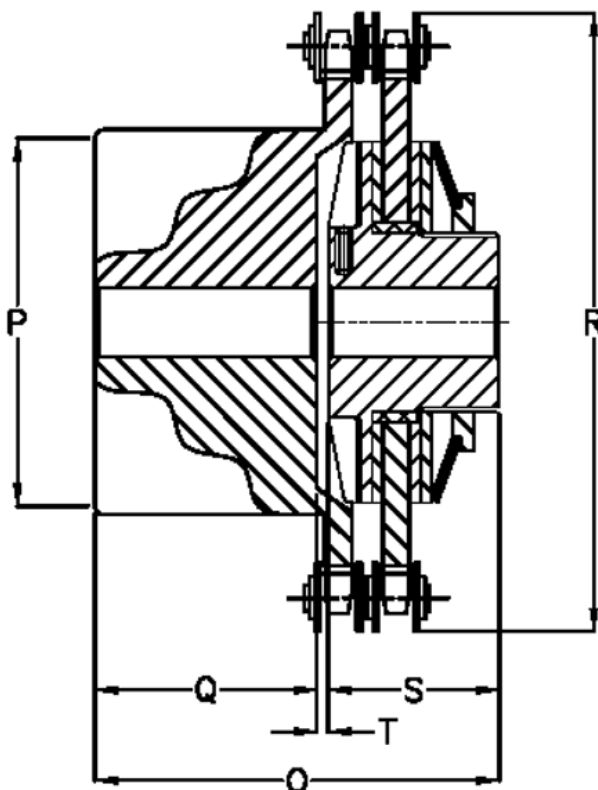

Varenummer: 4600708
Beskrivelse: Securex skridnav C 70/45

Mål

Antal fjeder	= 3	S = 33
Max moment Nm	= 70	T = 1.5
Max parallelforskydning	= 0.25	
Max vinkelforskydning	= 30	
O	= 59.5	
P	= 55	
Q	= 25.0	
R	= 75.2	